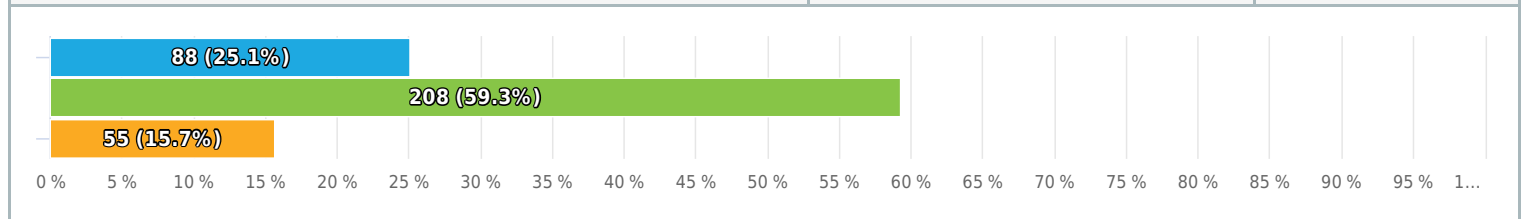

## Heeft u iets van deze informatie kunnen leren?

Single choice , answers 225 x, unanswered 246 x

## Bij de meeste examens is het mogelijk om na afloop de feedback in te zien via MijnSVPB. Heeft u hiervan gebruikgemaakt?

Single choice , answers 351 x, unanswered 120 x

Answer Choices	Responses	Ratio
● Ja	88	25.1%
● Nee	208	59.3%
● Niet van toepassing	55	15.7%