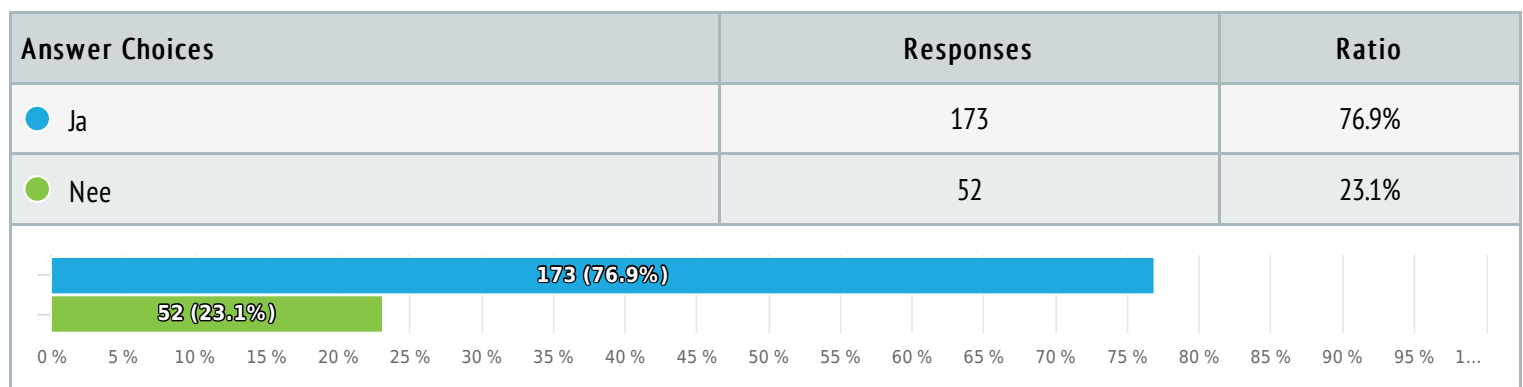

Heeft u iets van deze informatie kunnen leren?

Single choice , answers 225 x, unanswered 246 x