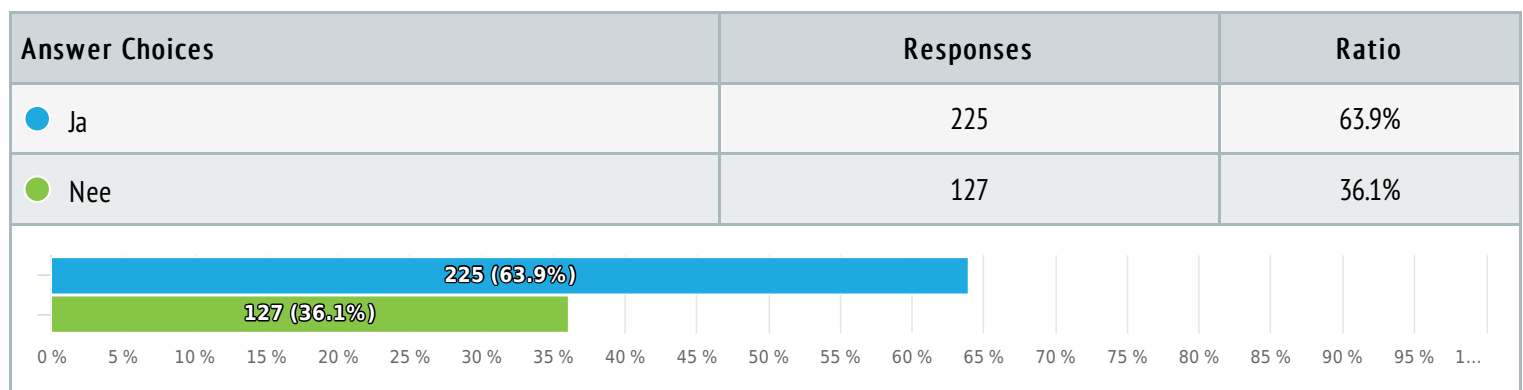

Heeft u direct na afloop van het examen uw foute antwoorden bekeken?

Single choice , answers 352 x, unanswered 119 x