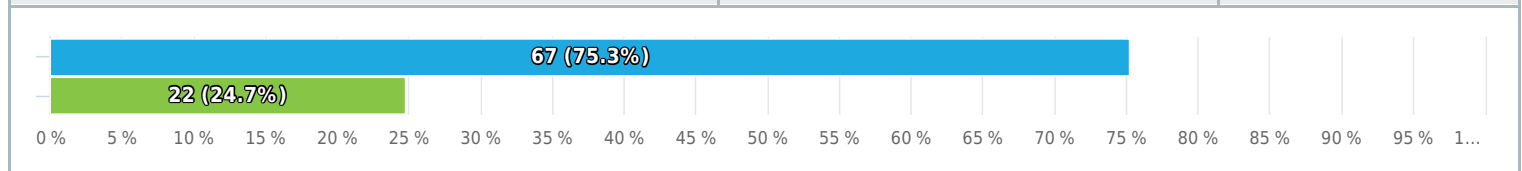

Heeft u iets van deze informatie kunnen leren?

Single choice , answers 89 x, unanswered 382 x

Answer Choices	Responses	Ratio
● Ja	67	75.3%
● Nee	22	24.7%