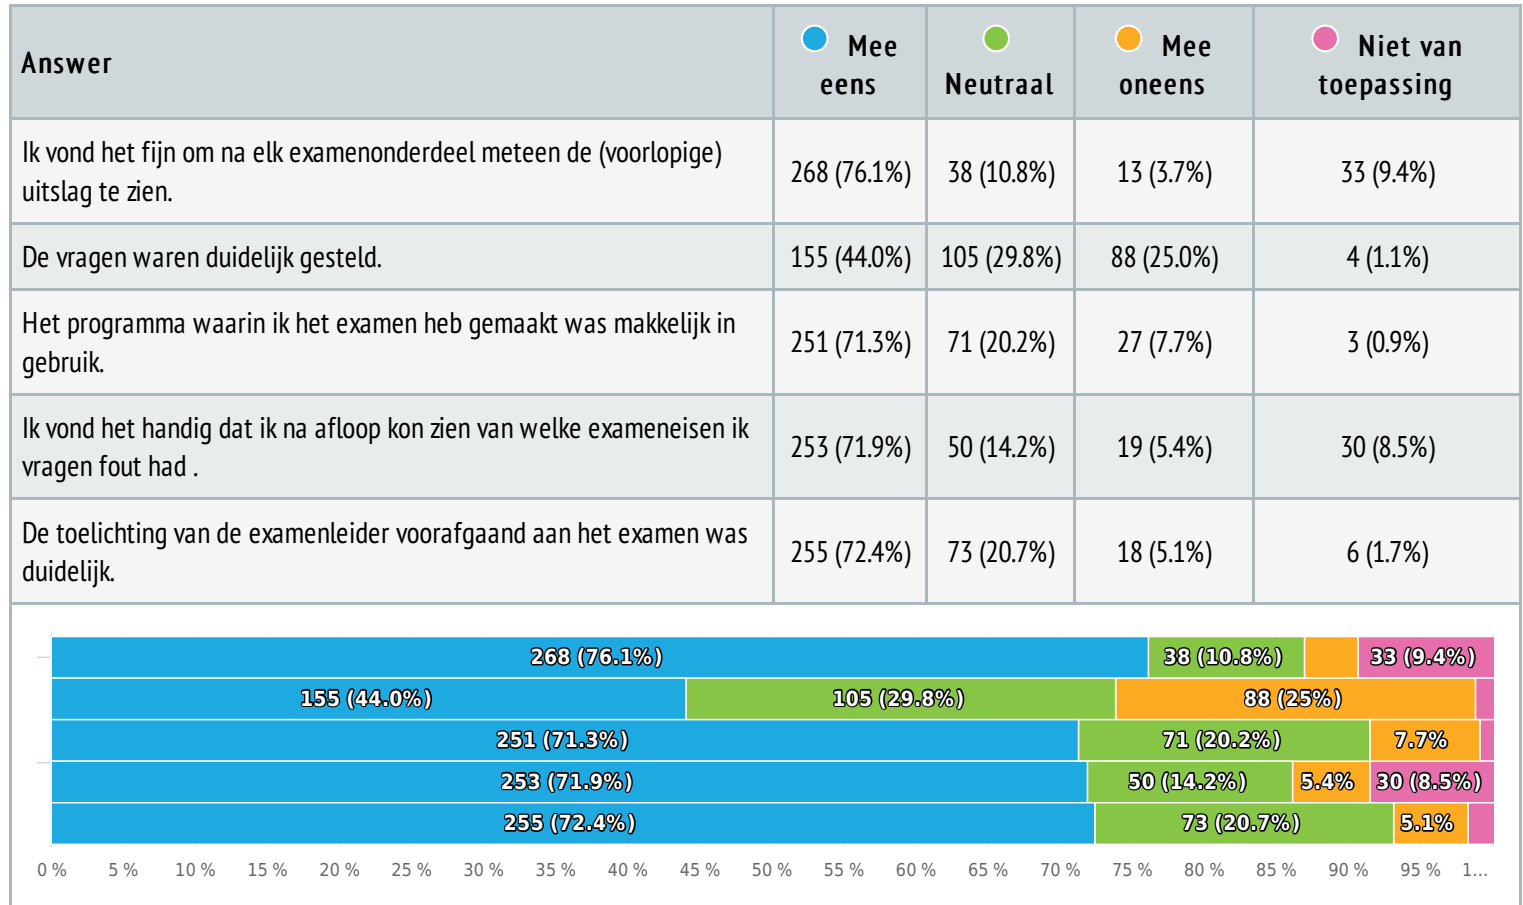

## Lees de volgende stellingen en geef aan of u het hier mee eens of oneens bent:

Matrix of single choices, answers 470 x, unanswered 1 x

## Wat voor soort examen heeft u gedaan?

Single choice, answers 470 x, unanswered 1 x

Lees de volgende stellingen over het praktijkexamen en geef aan of u het hier mee eens of oneens bent:

Matrix of single choices , answers 118 x, unanswered 353 x

Lees de volgende stellingen over het theorie-examen en geef aan of u het hier mee eens of oneens bent:

Matrix of single choices , answers 352 x, unanswered 119 x

Ik heb de voorleesfunctie gebruikt.

Single choice , answers 352 x, unanswered 119 x