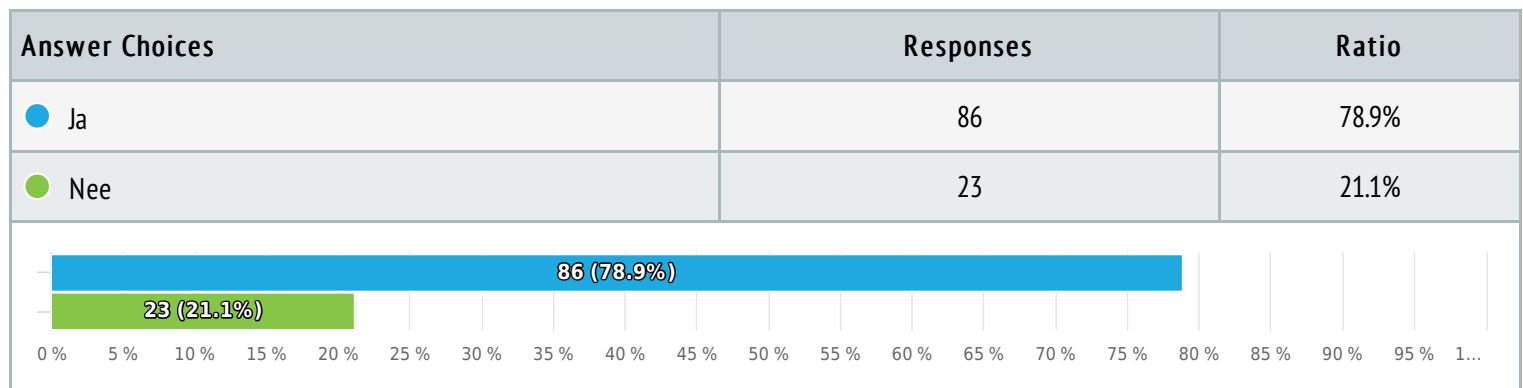

Lees de volgende stellingen over het theorie-examen en geef aan of u het hier mee eens of oneens bent:

Matrix of single choices , answers 352 x, unanswered 119 x

Ik heb de voorleesfunctie gebruikt.

Single choice , answers 352 x, unanswered 119 x

## De voorleesfunctie heeft mij geholpen bij het begrijpen van de opgaven.

Single choice , answers 109 x, unanswered 362 x