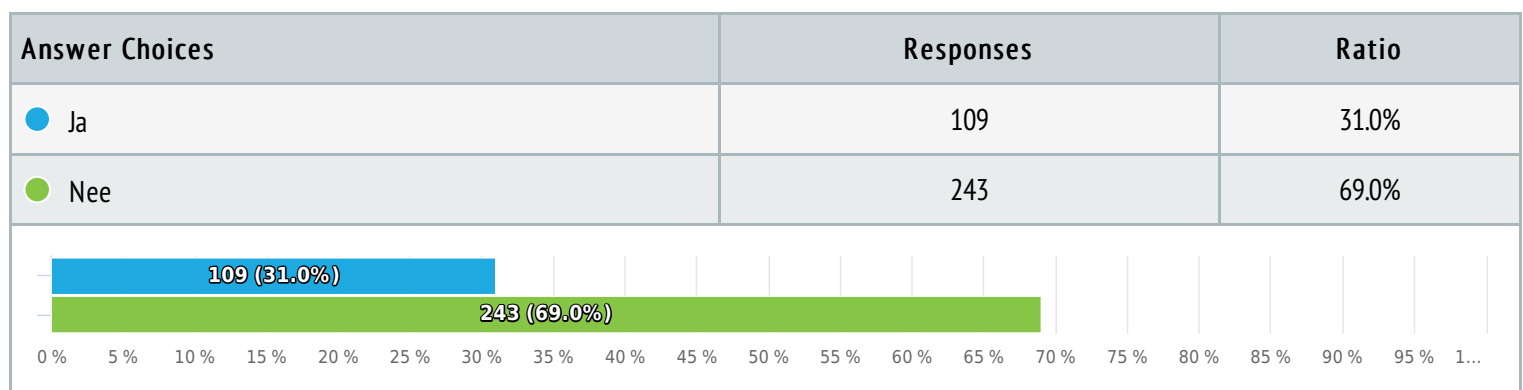

## Wat voor soort examen heeft u gedaan?

Single choice, answers 470 x, unanswered 1 x

Lees de volgende stellingen over het praktijkexamen en geef aan of u het hier mee eens of oneens bent:

Matrix of single choices , answers 118 x, unanswered 353 x

Lees de volgende stellingen over het theorie-examen en geef aan of u het hier mee eens of oneens bent:

Matrix of single choices , answers 352 x, unanswered 119 x

Ik heb de voorleesfunctie gebruikt.

Single choice , answers 352 x, unanswered 119 x