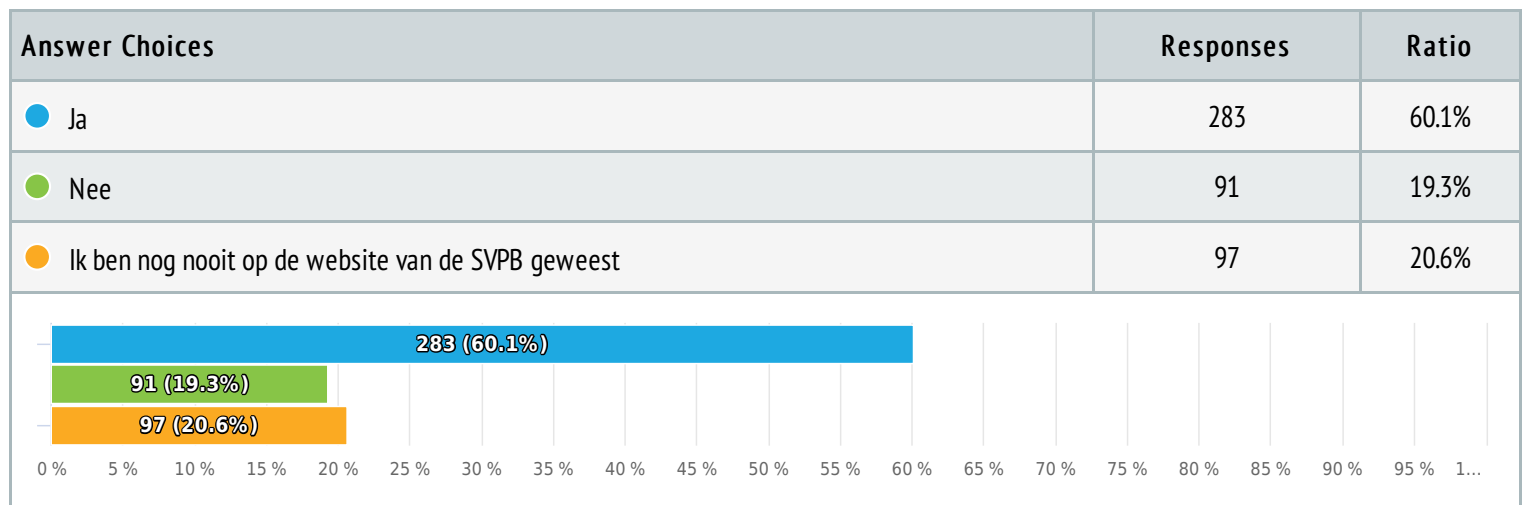

Kon u op de website van de SVPB de informatie vinden die u zocht?

Single choice , answers 471 x, unanswered 0 x

In welke informatie was u geïnteresseerd?

Text answer , answers 374 x, unanswered 97 x

Waar heeft u uw examen gedaan?

Single choice, answers 471 x, unanswered 0 x

Answer Choices	Responses	Ratio
● Examen centrum Amersfoort	211	44.8%
● PEC Eindhoven, PEC Zuid-Holland of Eureka-vestiging	68	14.4%
● PEC bij onderwijsinstelling	22	4.7%
● Computerlokaal bij onderwijsinstelling	65	13.8%
● Anders, namelijk...	105	22.3%