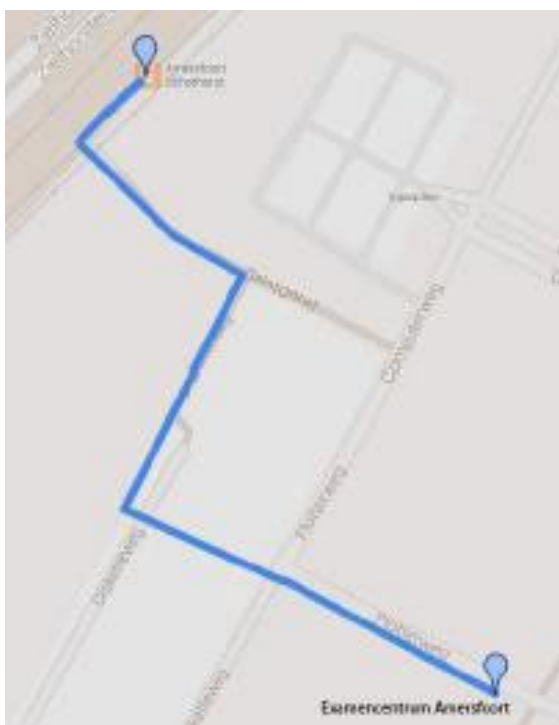

## Routebeschrijving

Examencentrum Amersfoort Plotterweg 1  
3821 BB AMERSFOORT  
033-7501060

### Met de trein:

Examencentrum Amersfoort ligt op 5 minuten loopafstand van treinstation **Amersfoort Schothorst**, op bedrijventerrein De Hoef. Verlaat het station in de richting van het Inputplein.

Volg het fietspad, tot u aan uw rechterhand een parkeerterrein ziet. Steek het parkeerterrein schuin over. U loopt dan recht op ons oranje gebouw af. De ingang is aan de **achterzijde** van dit oranje gebouw op de Plotterweg 1.

### Navigatie:

Wanneer u gebruikmaakt van een navigatiesysteem, adviseren wij u om als adres Disketteweg 1, (3821AR) in te voeren. U kunt zowel aan de Disketteweg als achter ons gebouw **gratis** gebruikmaken van de parkeergelegenheid.

### Vanuit Utrecht:

Op de **A28** richting Amersfoort neemt u **afrit 8**, Amersfoort/Hoevelaken.

Bij de verkeerslichten gaat u linksaf de Hogeweg op.

Meteen na het viaduct neemt u de eerste weg rechtsaf richting bedrijventerrein De Hoef.