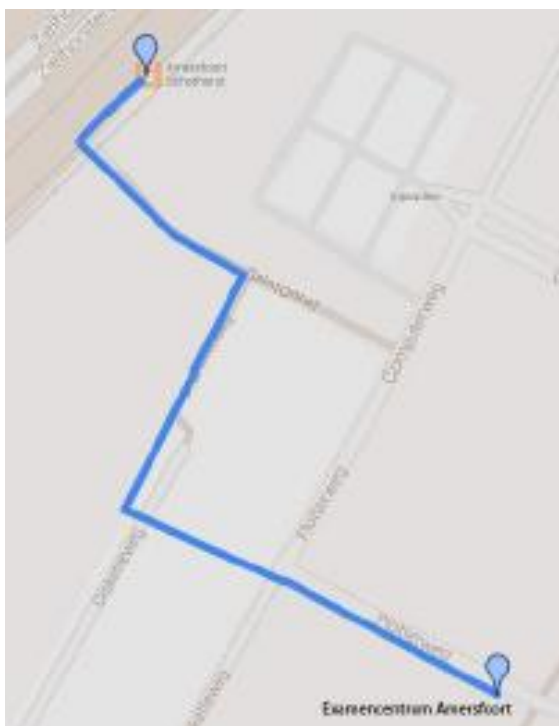

## Routebeschrijving

Examencentrum Amersfoort Plotterweg 1  
3821 BB AMERSFOORT  
033-7501060

### Met de trein:

Examencentrum Amersfoort ligt op 5 minuten loopafstand van treinstation **Amersfoort Schothorst**, op bedrijventerrein De Hoef. Verlaat het station in de richting van het Inputplein.

Volg het fietspad, tot u aan uw rechterhand een parkeerterrein ziet. Steek het parkeerterrein schuin over. U loopt dan recht op ons oranje gebouw af. De ingang is aan de **achterzijde** van dit oranje gebouw op de Plotterweg 1.

### Navigatie:

Wanneer u gebruikmaakt van een navigatiesysteem, adviseren wij u om als adres Disketteweg 1, (3821AR) in te voeren. U kunt zowel aan de Disketteweg als achter ons gebouw **gratis** gebruikmaken van de parkeergelegenheid.

### Vanuit Utrecht:

Op de **A28** richting Amersfoort neemt u **afrit 8**, Amersfoort/Hoevelaken.

Bij de verkeerslichten gaat u linksaf de Hogeweg op.

Meteen na het viaduct neemt u de eerste weg rechtsaf richting bedrijventerrein De Hoef.