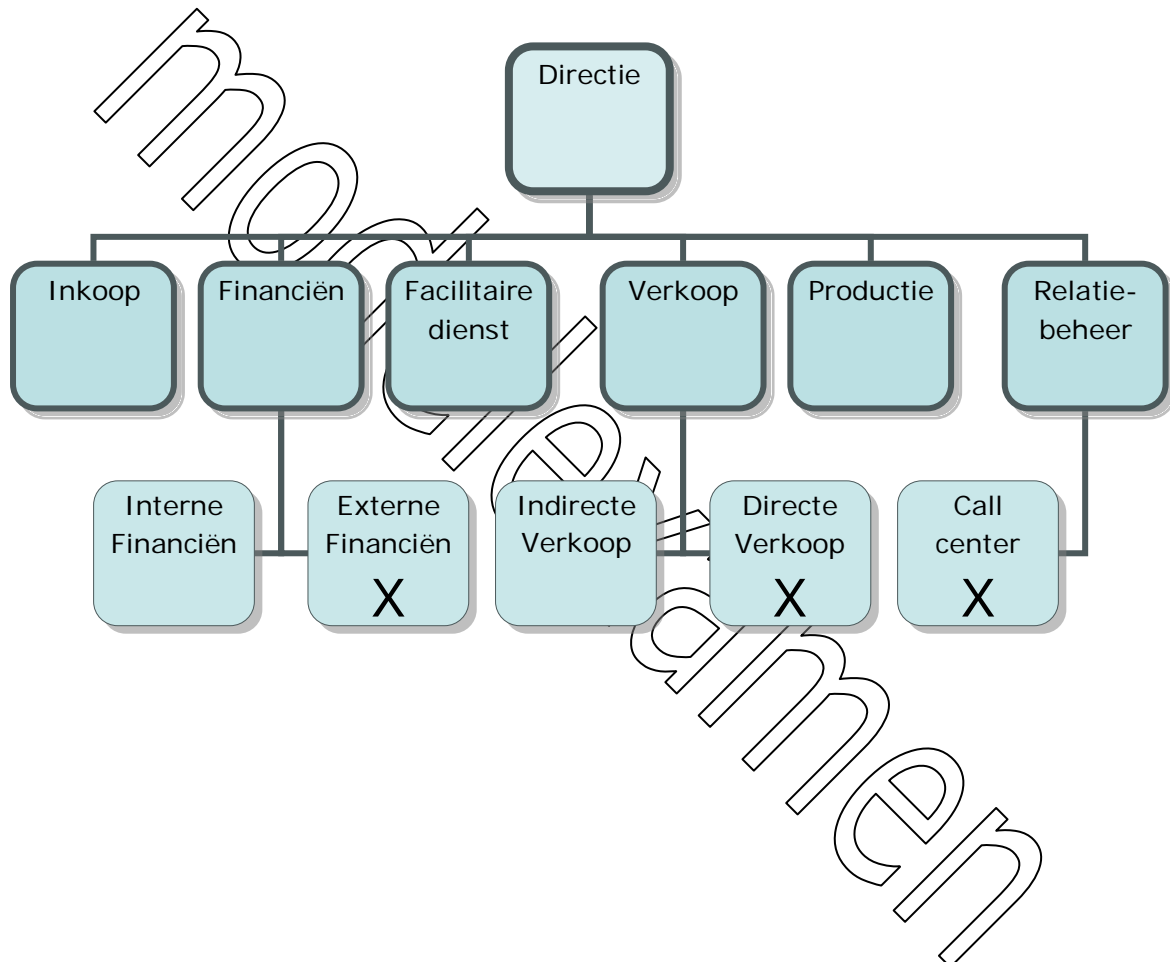

Organogram Het Haagsche Nieuws